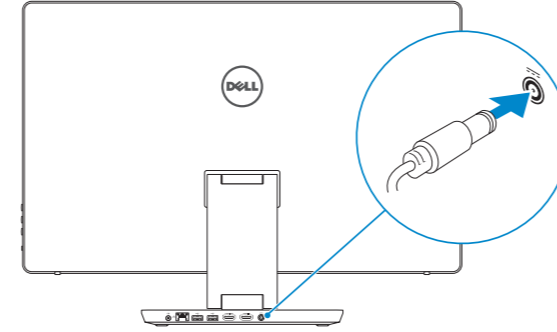

### 2 Connect the power adapter and press the power button

Güç adaptörünü takip güç düğmesine basın

Kết nối với bộ chuyển đổi nguồn điện và nhấn nút nguồn

توصيل مهبطي التيار والضغط على زر التشغيل